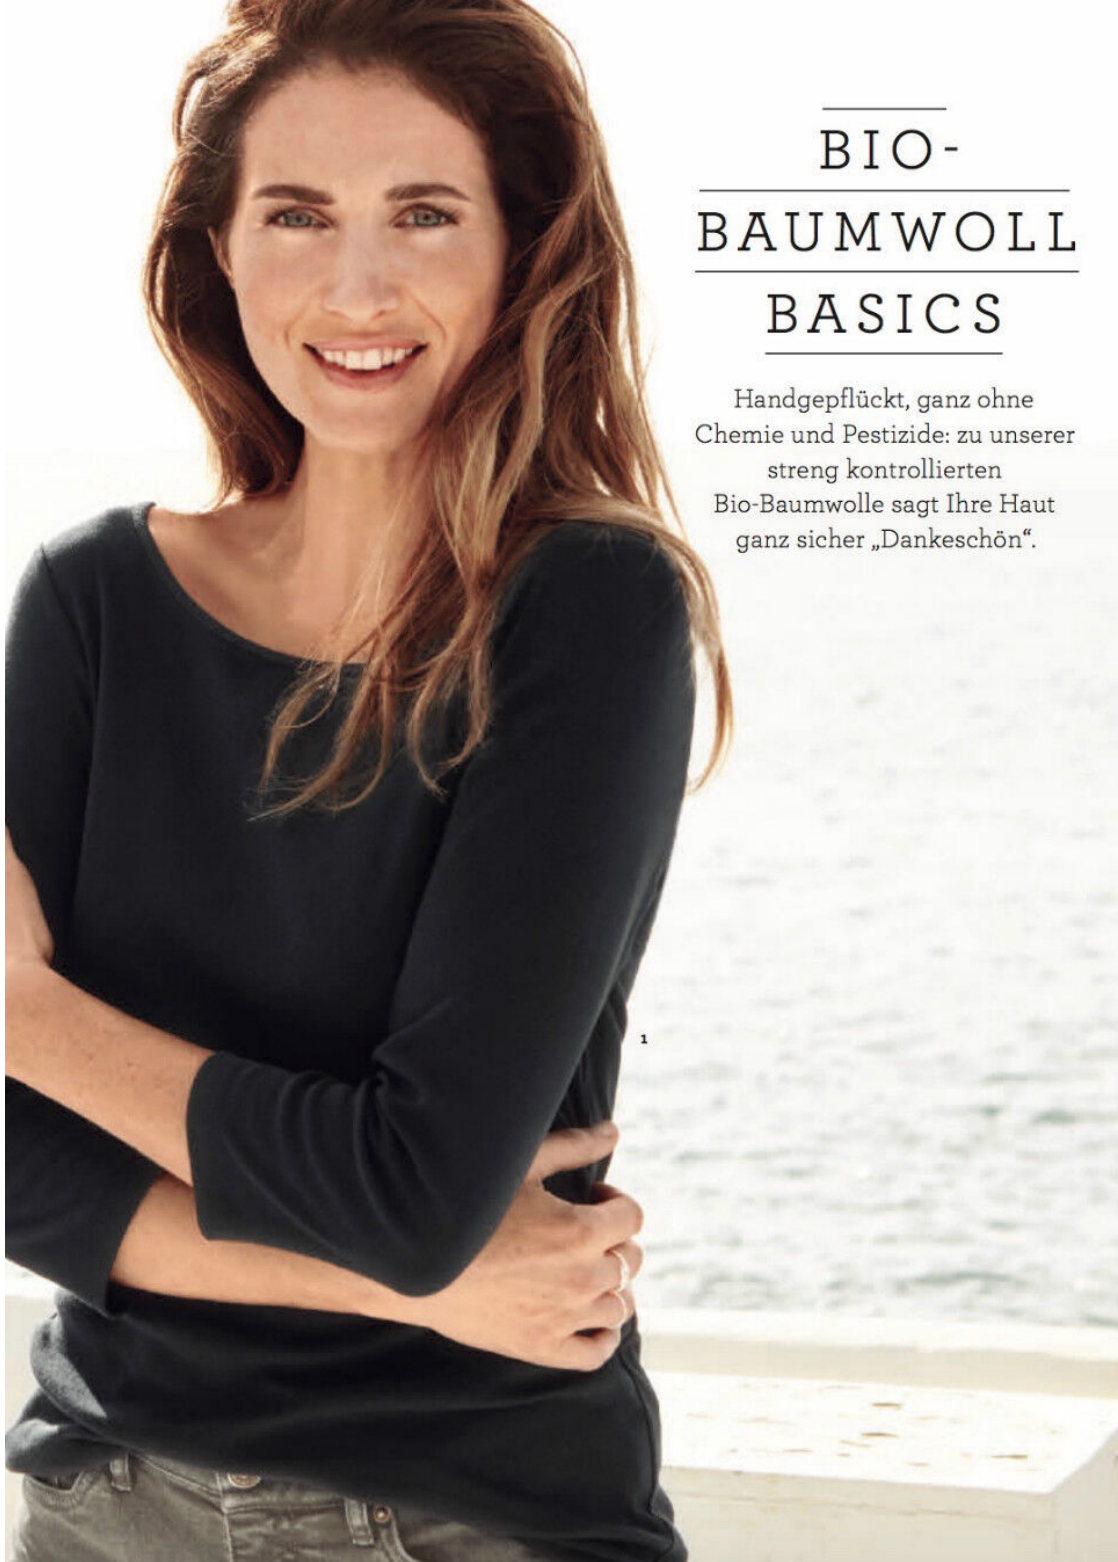

EIRINN SKREDE

height 173 cm · bust 85 cm · cup C/D · waist 69 cm · dress 38
shoes size 38 · hair dark blonde · eyes green-blue

BIO- BAUMWOLL BASICS

Handgepflückt, ganz ohne
Chemie und Pestizide: zu unserer
streng kontrollierten
Bio-Baumwolle sagt Ihre Haut
ganz sicher „Dankeschön“.